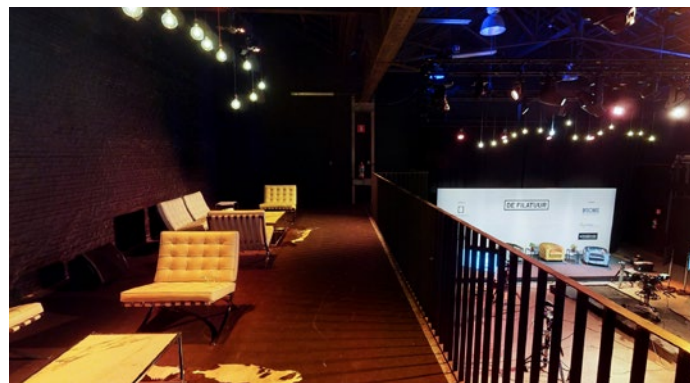

Notre studio vous donnera la possibilité de combiner les discours de vos orateurs en parallèle avec vos discussions en format panel tout en ajoutant une salle d'exposition virtuelle ou même physique. Grâce à cette formule, votre événement sera en aucun doute, une expérience inoubliable tant pour les orateurs que pour les participants.

Panel stage

Cette scène offre le cadre idéal pour des discussions en groupe. Les orateurs seront mis en avant à travers plusieurs caméras couvrant différents angles. Grâce aux écrans placés à la hauteur de la vue, les orateurs pourront suivre les présentations en direct.

La scène est équipée de 4 fauteuils et de 3 tables basses. Le fond peut également être personnalisé et d'autres meubles peuvent être mis à disposition.

Cosy corner

La charmante mezzanine offre aux orateurs la possibilité de se préparer ou de discuter avec d'autres personnes en toute intimité et en ayant une vue sur le studio.

White room

La White room de De Filatuur offre un complément de possibilités afin de rendre l'événement virtuel ou hybrid plus complet. Voici plusieurs exemples :

- **Une salle d'exposition** afin de mettre en valeur des nouveaux produits, ou encore la présentation des partenaires/sponsors, soit physique ou par une visite virtuelle et plus.
- Souhaitez-vous **inviter des personnes sur place** ? Les chaises seront mises en respectant la distanciation sociale et les participants pourront suivre la diffusion du studio à partir des écrans dans la salle. Un traiteur peut également être à votre disposition. Ceci vous permet donc d'avoir une audience très exclusive.
- **Un studio supplémentaire** ? La salle peut se transformer selon vos besoins, tout est possible.